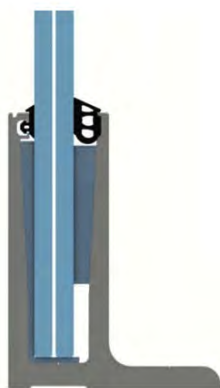

HORIZON-GLASS ADV

HORIZON-GLASS SUP

HORIZON-GLASS SUB

HORIZON-GLASS PRT

· Montaje superior y lateral. · Vidrios de 12 hasta 21.52. · Capaz de soportar cargas laterales de hasta 3kN.