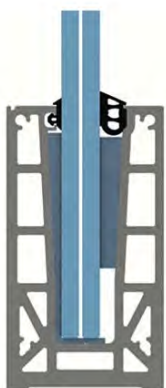

HORIZON-GLASS ADV

HORIZON-GLASS SUP

HORIZON-GLASS SUB

HORIZON-GLASS PRT

· Montaje superior y lateral. · Vidrios de 12 hasta 21.52. · Capaz de soportar cargas laterales de hasta 3kN.