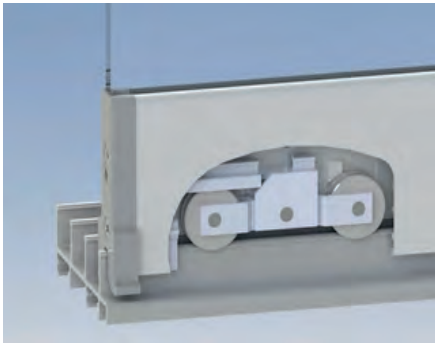

Suavidad y resistencia

Rodamientos dotados de un sistema de doble rodamiento para que acompañen con facilidad el movimiento de su mano aún con hojas de grandes dimensiones.