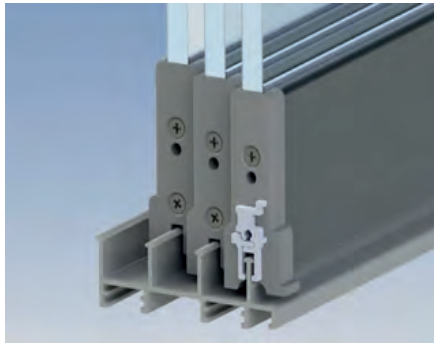

Las correderas de cristal se fabrican con vidrio templado, dando como resultado un material mucho más resistente y útil que, en caso de rotura lo hace en forma de pequeños trozos.

Acristalamiento de techos móviles y fijos:

Suavidad y resistencia

Rodamientos dotados de un sistema de doble rodamiento para que acompañen con facilidad el movimiento de su mano aún con hojas de grandes dimensiones.

Confianza

La anti-elevación que incorpora el sistema actúa a todo lo largo de las guías, asegurando que las hojas no se salgan.