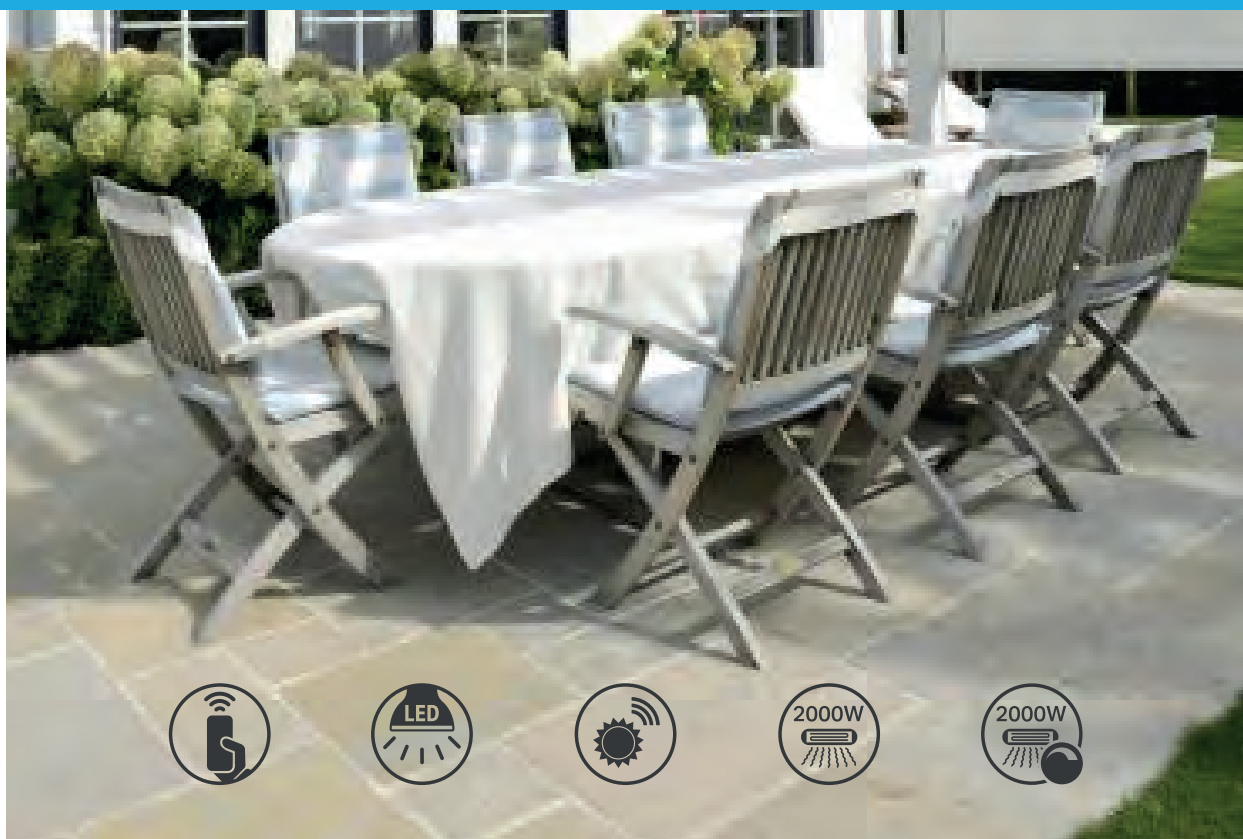

"La pérgola con techo de lamas que puede abrirse hasta un 87%"